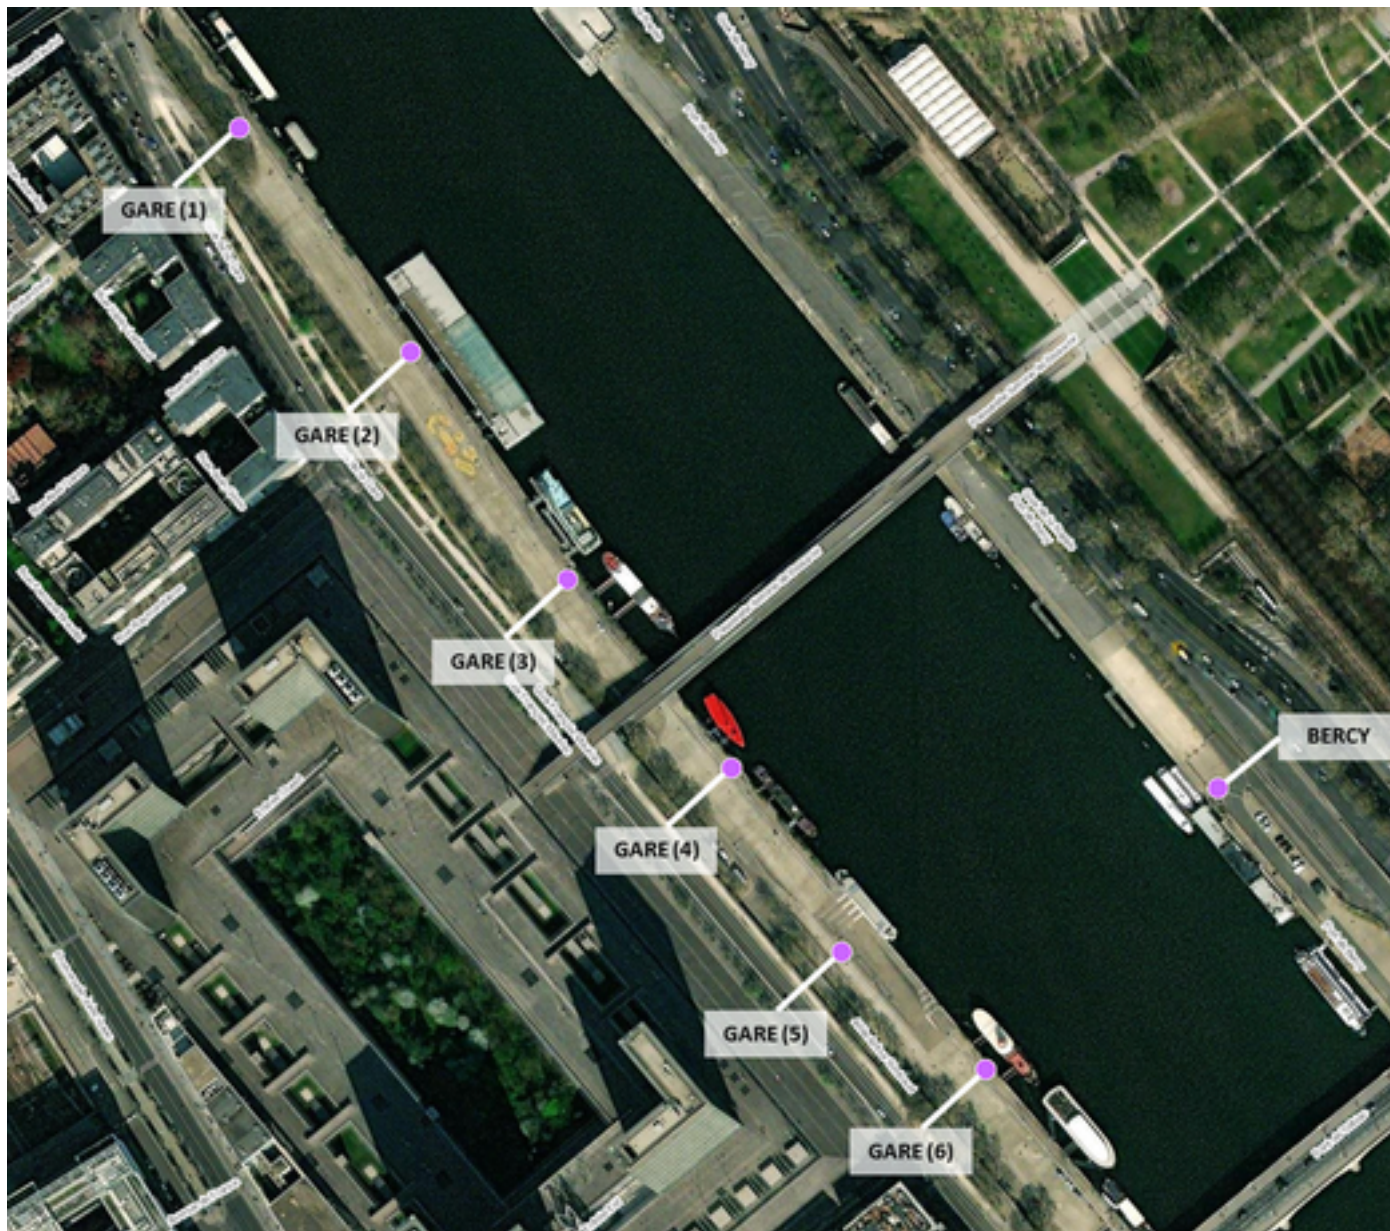

Capteurs méduse PORTS GARE-BERCY

2024 / sem. 49 (du 02/12 au 08/12)

NB : Chaque capteur est désigné par le nom de la rue dans laquelle il est implanté.

Capteurs méduse PORTS GARE-BERCY

2024 / sem. 49 (du 02/12 au 08/12)

SYNTHÈSE DES SITES SUR LA SEMAINE
Par Indice Harmonica nocturne [22h-06h] décroissant

	Nuit du lundi 02/12/2024 au mardi 03/12/2024	Nuit du mardi 03/12/2024 au mercredi 04/12/2024	Nuit du mercredi 04/12/2024 au jeudi 05/12/2024	Nuit du jeudi 05/12/2024 au vendredi 06/12/2024	Nuit du vendredi 06/12/2024 au samedi 07/12/2024	Nuit du samedi 07/12/2024 au dimanche 08/12/2024	Nuit du dimanche 08/12/2024 au lundi 09/12/2024
1	BERCY (6,8)	BERCY (6,9)	BERCY (7,1)	BERCY (7,7)	BERCY (7,7)	BERCY (7,7)	BERCY (7,0)
2	GARE (6) (4,9)	GARE (3) (5,1)	GARE (1) (5,2)	GARE (3) (5,8)	GARE (5) (6,4)	GARE (3) (6,2)	GARE (6) (5,4)
3	GARE (1) (4,7)	GARE (4) (4,9)	GARE (4) (5,2)	GARE (1) (5,7)	GARE (1) (6,0)	GARE (6) (6,2)	GARE (3) (5,3)
4	GARE (3) (4,6)	GARE (6) (4,9)	GARE (6) (5,2)	GARE (4) (5,7)	GARE (3) (5,9)	GARE (1) (5,8)	GARE (4) (5,2)
5	GARE (4) (4,6)	GARE (1) (4,8)	GARE (3) (5,0)	GARE (6) (5,7)	GARE (4) (5,8)	GARE (4) (5,8)	GARE (1) (5,1)
6	GARE (5) (4,5)	GARE (5) (4,7)	GARE (5) (4,9)	GARE (5) (5,6)	GARE (6) (5,8)	GARE (5) (5,6)	GARE (5) (5,1)
7	GARE (2) (4,3)	GARE (2) (4,6)	GARE (2) (4,7)	GARE (2) (5,2)	GARE (2) (5,4)	GARE (2) (5,4)	GARE (2) (4,7)