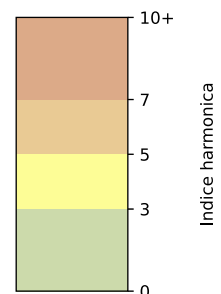

22h-00h	00h-02h	02h-04h	04h-06h	Total nuit (22h-06h)
Nuit du lundi 02/12/2024 au mardi 03/12/2024	7,6 67,5 dB(A)	6,8 62,7 dB(A)	6,2 59,9 dB(A)	6,4 61,3 dB(A)	6,8 63,9 dB(A)
Nuit du mardi 03/12/2024 au mercredi 04/12/2024	7,4 66,1 dB(A)	7,0 64,3 dB(A)	6,6 61,8 dB(A)	6,6 62,2 dB(A)	6,9 64,0 dB(A)
Nuit du mercredi 04/12/2024 au jeudi 05/12/2024	7,6 67,7 dB(A)	7,0 63,8 dB(A)	6,6 62,0 dB(A)	7,3 66,4 dB(A)	7,1 65,5 dB(A)
Nuit du jeudi 05/12/2024 au vendredi 06/12/2024	8,3 71,3 dB(A)	8,2 70,5 dB(A)	7,4 66,0 dB(A)	6,8 63,1 dB(A)	7,7 68,9 dB(A)
Nuit du vendredi 06/12/2024 au samedi 07/12/2024	7,1 64,8 dB(A)	7,3 65,6 dB(A)	8,3 70,7 dB(A)	8,2 69,8 dB(A)	7,7 68,4 dB(A)
Nuit du samedi 07/12/2024 au dimanche 08/12/2024	7,9 68,6 dB(A)	7,8 68,3 dB(A)	7,7 67,7 dB(A)	7,4 66,2 dB(A)	7,7 67,8 dB(A)
Nuit du dimanche 08/12/2024 au lundi 09/12/2024	7,4 66,3 dB(A)	7,0 64,3 dB(A)	6,6 61,8 dB(A)	6,8 63,2 dB(A)	7,0 64,2 dB(A)

Légende