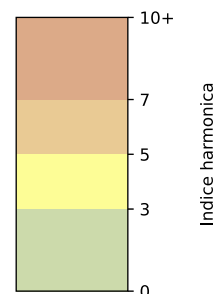

22h-00h	00h-02h	02h-04h	04h-06h	Total nuit (22h-06h)
Nuit du lundi 02/12/2024 au mardi 03/12/2024	5,2	4,2	3,6	4,2	4,3
	54,6 dB(A)	50,4 dB(A)	47,4 dB(A)	50,3 dB(A)	51,5 dB(A)
Nuit du mardi 03/12/2024 au mercredi 04/12/2024	5,0	4,8	4,4	4,4	4,6
	54,2 dB(A)	53,4 dB(A)	51,2 dB(A)	51,6 dB(A)	52,8 dB(A)
Nuit du mercredi 04/12/2024 au jeudi 05/12/2024	5,2	4,6	4,2	4,7	4,7
	55,1 dB(A)	52,5 dB(A)	50,5 dB(A)	52,8 dB(A)	53,0 dB(A)
Nuit du jeudi 05/12/2024 au vendredi 06/12/2024	5,6	5,8	4,8	4,6	5,2
	57,0 dB(A)	58,4 dB(A)	53,8 dB(A)	52,2 dB(A)	56,0 dB(A)
Nuit du vendredi 06/12/2024 au samedi 07/12/2024	5,6	5,4	5,4	5,3	5,4
	57,1 dB(A)	55,9 dB(A)	56,3 dB(A)	56,0 dB(A)	56,3 dB(A)
Nuit du samedi 07/12/2024 au dimanche 08/12/2024	5,8	5,6	5,1	5,0	5,4
	57,8 dB(A)	57,0 dB(A)	55,0 dB(A)	54,5 dB(A)	56,3 dB(A)
Nuit du dimanche 08/12/2024 au lundi 09/12/2024	5,4	4,7	4,2	4,6	4,7
	56,4 dB(A)	53,0 dB(A)	50,3 dB(A)	52,3 dB(A)	53,6 dB(A)

Légende