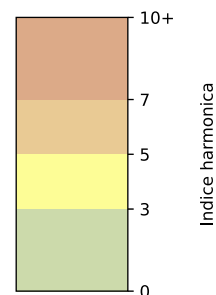

22h-00h	00h-02h	02h-04h	04h-06h	Total nuit (22h-06h)
Nuit du lundi 02/12/2024 au mardi 03/12/2024	5,2 55,3 dB(A)	4,5 51,7 dB(A)	3,9 48,5 dB(A)	4,5 51,6 dB(A)	4,5 52,5 dB(A)
Nuit du mardi 03/12/2024 au mercredi 04/12/2024	5,4 55,9 dB(A)	4,8 53,4 dB(A)	4,2 50,4 dB(A)	4,5 51,9 dB(A)	4,7 53,4 dB(A)
Nuit du mercredi 04/12/2024 au jeudi 05/12/2024	5,5 56,5 dB(A)	4,9 54,0 dB(A)	4,3 50,8 dB(A)	4,9 54,2 dB(A)	4,9 54,3 dB(A)
Nuit du jeudi 05/12/2024 au vendredi 06/12/2024	6,2 60,3 dB(A)	6,3 60,8 dB(A)	5,1 54,7 dB(A)	4,8 53,3 dB(A)	5,6 58,4 dB(A)
Nuit du vendredi 06/12/2024 au samedi 07/12/2024	6,2 62,4 dB(A)	7,2 65,8 dB(A)	6,4 62,5 dB(A)	5,6 57,5 dB(A)	6,4 62,9 dB(A)
Nuit du samedi 07/12/2024 au dimanche 08/12/2024	6,0 59,3 dB(A)	5,8 58,1 dB(A)	5,4 56,4 dB(A)	5,4 56,2 dB(A)	5,6 57,7 dB(A)
Nuit du dimanche 08/12/2024 au lundi 09/12/2024	5,7 57,9 dB(A)	5,1 55,0 dB(A)	4,6 52,2 dB(A)	5,0 54,5 dB(A)	5,1 55,4 dB(A)

Légende