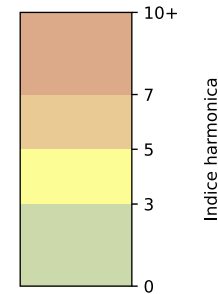

22h-00h	00h-02h	02h-04h	04h-06h	Total nuit (22h-06h)
Nuit du lundi 02/12/2024 au mardi 03/12/2024	5,5	4,8	3,9	4,6	4,7
	56,3 dB(A)	53,3 dB(A)	48,7 dB(A)	51,9 dB(A)	53,4 dB(A)
Nuit du mardi 03/12/2024 au mercredi 04/12/2024	5,4	5,1	4,3	4,4	4,8
	56,5 dB(A)	54,6 dB(A)	50,8 dB(A)	51,8 dB(A)	54,0 dB(A)
Nuit du mercredi 04/12/2024 au jeudi 05/12/2024	6,1	5,2	4,6	4,9	5,2
	59,7 dB(A)	56,0 dB(A)	52,1 dB(A)	54,0 dB(A)	56,4 dB(A)
Nuit du jeudi 05/12/2024 au vendredi 06/12/2024	6,4	6,4	5,2	4,9	5,7
	61,4 dB(A)	61,4 dB(A)	55,5 dB(A)	53,6 dB(A)	59,2 dB(A)
Nuit du vendredi 06/12/2024 au samedi 07/12/2024	6,5	6,2	5,8	5,7	6,0
	61,7 dB(A)	59,8 dB(A)	58,4 dB(A)	57,8 dB(A)	59,7 dB(A)
Nuit du samedi 07/12/2024 au dimanche 08/12/2024	6,3	6,0	5,6	5,2	5,8
	60,6 dB(A)	59,1 dB(A)	57,3 dB(A)	55,6 dB(A)	58,5 dB(A)
Nuit du dimanche 08/12/2024 au lundi 09/12/2024	5,8	5,0	4,6	5,0	5,1
	58,3 dB(A)	54,8 dB(A)	52,1 dB(A)	54,3 dB(A)	55,5 dB(A)

Légende