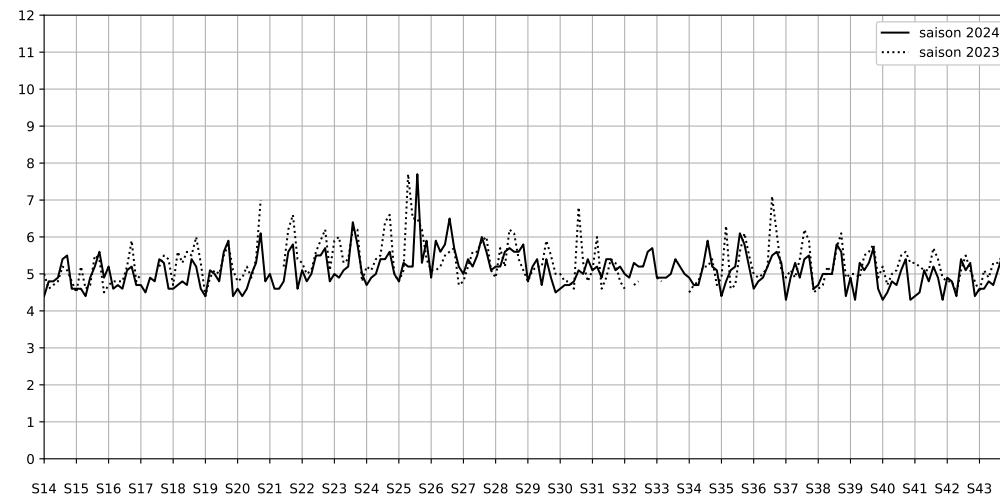

Légende

Indice Harmonica

Niveau sonore LAeq en dB(A)

Port de la Gare - 75013 Paris

Indice Harmonica Nuit [22h-06h]
Comparaison avec saison précédente à jour équivalent

	22h-00h	00h-02h	02h-04h	04h-06h	Total nuit (22h-06h)
Nuit du lundi 02/12/2024 au mardi 03/12/2024	5,4 	4,6 	4,0 	4,6 	4,6
	56,1 dB(A)	52,0 dB(A)	48,8 dB(A)	52,1 dB(A)	53,0 dB(A)
Nuit du mardi 03/12/2024 au mercredi 04/12/2024	5,8 	5,5 	4,4 	4,6 	5,1
	58,0 dB(A)	57,2 dB(A)	50,8 dB(A)	52,0 dB(A)	55,5 dB(A)
Nuit du mercredi 04/12/2024 au jeudi 05/12/2024	5,8 	5,2 	4,2 	5,0 	5,0
	57,7 dB(A)	55,7 dB(A)	50,7 dB(A)	55,0 dB(A)	55,4 dB(A)
Nuit du jeudi 05/12/2024 au vendredi 06/12/2024	5,8 	6,7 	5,5 	5,1 	5,8
	58,4 dB(A)	62,3 dB(A)	57,0 dB(A)	54,5 dB(A)	59,0 dB(A)
Nuit du vendredi 06/12/2024 au samedi 07/12/2024	5,9 	5,9 	5,9 	5,8 	5,9
	58,4 dB(A)	58,7 dB(A)	59,1 dB(A)	58,3 dB(A)	58,6 dB(A)
Nuit du samedi 07/12/2024 au dimanche 08/12/2024	6,4 	6,3 	6,1 	5,9 	6,2
	61,0 dB(A)	60,4 dB(A)	59,7 dB(A)	58,8 dB(A)	60,0 dB(A)
Nuit du dimanche 08/12/2024 au lundi 09/12/2024	6,2 	5,4 	4,7 	5,0 	5,3
	60,0 dB(A)	56,7 dB(A)	52,6 dB(A)	54,4 dB(A)	56,8 dB(A)