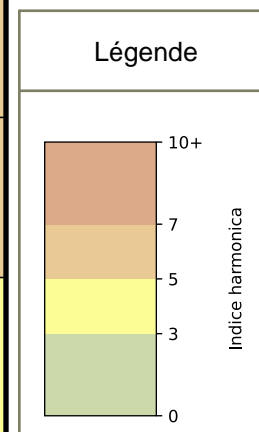

SYNTHÈSE DES SITES SUR LA SEMAINE
Par Indice Harmonica nocturne [22h-06h] décroissant

	Nuit du lundi 02/12/2024 au mardi 03/12/2024	Nuit du mardi 03/12/2024 au mercredi 04/12/2024	Nuit du mercredi 04/12/2024 au jeudi 05/12/2024	Nuit du jeudi 05/12/2024 au vendredi 06/12/2024	Nuit du vendredi 06/12/2024 au samedi 07/12/2024	Nuit du samedi 07/12/2024 au dimanche 08/12/2024	Nuit du dimanche 08/12/2024 au lundi 09/12/2024
1	BERCY (6,8)	BERCY (6,9)	BERCY (7,1)	BERCY (7,7)	BERCY (7,7)	BERCY (7,7)	BERCY (7,0)
2	GARE (6) (4,9)	GARE (3) (5,1)	GARE (1) (5,2)	GARE (3) (5,8)	GARE (5) (6,4)	GARE (3) (6,2)	GARE (6) (5,4)
3	GARE (1) (4,7)	GARE (4) (4,9)	GARE (4) (5,2)	GARE (1) (5,7)	GARE (1) (6,0)	GARE (6) (6,2)	GARE (3) (5,3)
4	GARE (3) (4,6)	GARE (6) (4,9)	GARE (6) (5,2)	GARE (4) (5,7)	GARE (3) (5,9)	GARE (1) (5,8)	GARE (4) (5,2)
5	GARE (4) (4,6)	GARE (1) (4,8)	GARE (3) (5,0)	GARE (6) (5,7)	GARE (4) (5,8)	GARE (4) (5,8)	GARE (1) (5,1)
6	GARE (5) (4,5)	GARE (5) (4,7)	GARE (5) (4,9)	GARE (5) (5,6)	GARE (6) (5,8)	GARE (5) (5,6)	GARE (5) (5,1)
7	GARE (2) (4,3)	GARE (2) (4,6)	GARE (2) (4,7)	GARE (2) (5,2)	GARE (2) (5,4)	GARE (2) (5,4)	GARE (2) (4,7)