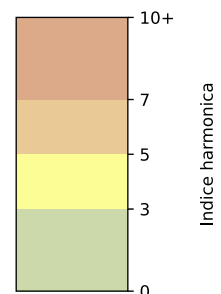

22h-00h	00h-02h	02h-04h	04h-06h	Total nuit (22h-06h)
Nuit du lundi 02/12/2024 au mardi 03/12/2024	5,4 	4,6 	4,0 	4,6 	4,6
	56,1 dB(A)	52,0 dB(A)	48,8 dB(A)	52,1 dB(A)	53,0 dB(A)
Nuit du mardi 03/12/2024 au mercredi 04/12/2024	5,8 	5,5 	4,4 	4,6 	5,1
	58,0 dB(A)	57,2 dB(A)	50,8 dB(A)	52,0 dB(A)	55,5 dB(A)
Nuit du mercredi 04/12/2024 au jeudi 05/12/2024	5,8 	5,2 	4,2 	5,0 	5,0
	57,7 dB(A)	55,7 dB(A)	50,7 dB(A)	55,0 dB(A)	55,4 dB(A)
Nuit du jeudi 05/12/2024 au vendredi 06/12/2024	5,8 	6,7 	5,5 	5,1 	5,8
	58,4 dB(A)	62,3 dB(A)	57,0 dB(A)	54,5 dB(A)	59,0 dB(A)
Nuit du vendredi 06/12/2024 au samedi 07/12/2024	5,9 	5,9 	5,9 	5,8 	5,9
	58,4 dB(A)	58,7 dB(A)	59,1 dB(A)	58,3 dB(A)	58,6 dB(A)
Nuit du samedi 07/12/2024 au dimanche 08/12/2024	6,4 	6,3 	6,1 	5,9 	6,2
	61,0 dB(A)	60,4 dB(A)	59,7 dB(A)	58,8 dB(A)	60,0 dB(A)
Nuit du dimanche 08/12/2024 au lundi 09/12/2024	6,2 	5,4 	4,7 	5,0 	5,3
	60,0 dB(A)	56,7 dB(A)	52,6 dB(A)	54,4 dB(A)	56,8 dB(A)

Légende