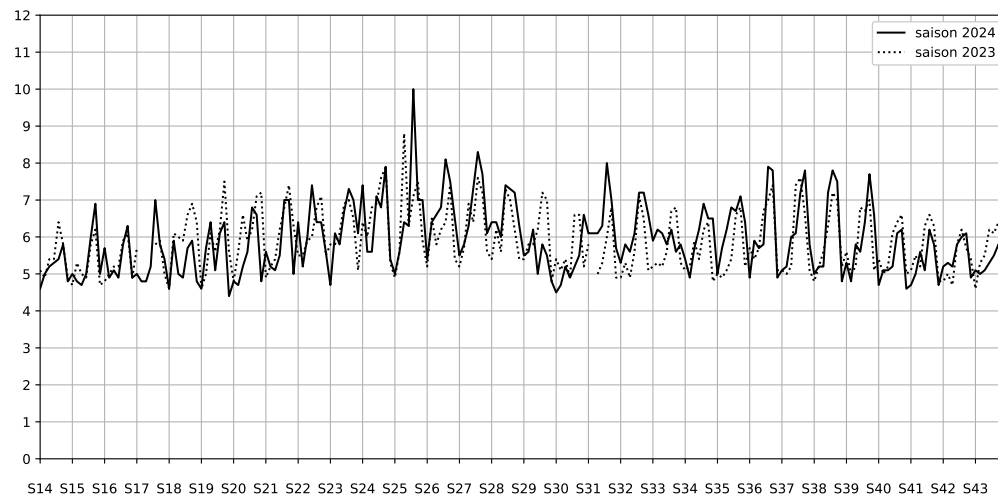

Légende

Indice Harmonica

Niveau sonore LAeq en dB(A)

Port de la Gare - 75013 Paris

Indice Harmonica Nuit [22h-06h]
Comparaison avec saison précédente à jour équivalent

	22h-00h	00h-02h	02h-04h	04h-06h	Total nuit (22h-06h)
Nuit du lundi 02/12/2024 au mardi 03/12/2024	5,4 56,3 dB(A)	4,6 52,5 dB(A)	4,0 49,2 dB(A)	4,6 52,3 dB(A)	4,6 53,3 dB(A)
Nuit du mardi 03/12/2024 au mercredi 04/12/2024	5,5 56,8 dB(A)	5,0 54,5 dB(A)	4,4 51,5 dB(A)	4,6 52,6 dB(A)	4,9 54,3 dB(A)
Nuit du mercredi 04/12/2024 au jeudi 05/12/2024	5,8 58,1 dB(A)	5,2 55,4 dB(A)	4,5 51,8 dB(A)	5,2 55,4 dB(A)	5,2 55,7 dB(A)
Nuit du jeudi 05/12/2024 au vendredi 06/12/2024	6,6 61,8 dB(A)	6,1 60,0 dB(A)	5,1 55,3 dB(A)	4,9 54,1 dB(A)	5,7 58,9 dB(A)
Nuit du vendredi 06/12/2024 au samedi 07/12/2024	5,8 58,3 dB(A)	5,7 57,9 dB(A)	5,8 58,6 dB(A)	5,7 57,7 dB(A)	5,8 58,1 dB(A)
Nuit du samedi 07/12/2024 au dimanche 08/12/2024	6,2 60,3 dB(A)	6,0 59,0 dB(A)	5,5 56,9 dB(A)	5,4 56,4 dB(A)	5,8 58,4 dB(A)
Nuit du dimanche 08/12/2024 au lundi 09/12/2024	5,8 58,3 dB(A)	5,2 55,3 dB(A)	4,8 53,1 dB(A)	5,2 55,2 dB(A)	5,2 55,9 dB(A)