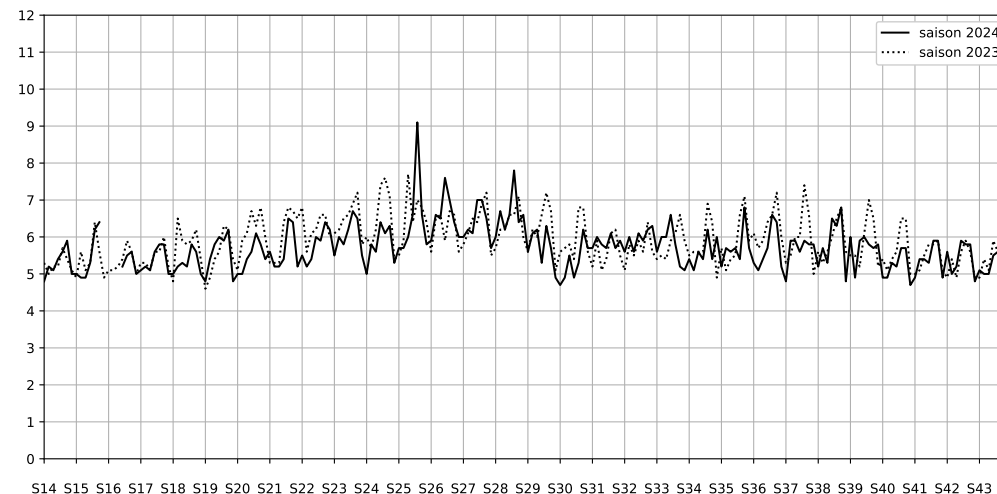

Légende

Indice Harmonica

Niveau sonore LAeq en dB(A)

Port de la Gare - Point 5

Indice Harmonica Nuit [22h-06h]
Comparaison avec saison précédente à jour équivalent

	22h-00h	00h-02h	02h-04h	04h-06h	Total nuit (22h-06h)
Nuit du lundi 02/12/2024 au mardi 03/12/2024	5,2 55,3 dB(A)	4,5 51,7 dB(A)	3,9 48,5 dB(A)	4,5 51,6 dB(A)	4,5 52,5 dB(A)
Nuit du mardi 03/12/2024 au mercredi 04/12/2024	5,4 55,9 dB(A)	4,8 53,4 dB(A)	4,2 50,4 dB(A)	4,5 51,9 dB(A)	4,7 53,4 dB(A)
Nuit du mercredi 04/12/2024 au jeudi 05/12/2024	5,5 56,5 dB(A)	4,9 54,0 dB(A)	4,3 50,8 dB(A)	4,9 54,2 dB(A)	4,9 54,3 dB(A)
Nuit du jeudi 05/12/2024 au vendredi 06/12/2024	6,2 60,3 dB(A)	6,3 60,8 dB(A)	5,1 54,7 dB(A)	4,8 53,3 dB(A)	5,6 58,4 dB(A)
Nuit du vendredi 06/12/2024 au samedi 07/12/2024	6,2 62,4 dB(A)	7,2 65,8 dB(A)	6,4 62,5 dB(A)	5,6 57,5 dB(A)	6,4 62,9 dB(A)
Nuit du samedi 07/12/2024 au dimanche 08/12/2024	6,0 59,3 dB(A)	5,8 58,1 dB(A)	5,4 56,4 dB(A)	5,4 56,2 dB(A)	5,6 57,7 dB(A)
Nuit du dimanche 08/12/2024 au lundi 09/12/2024	5,7 57,9 dB(A)	5,1 55,0 dB(A)	4,6 52,2 dB(A)	5,0 54,5 dB(A)	5,1 55,4 dB(A)