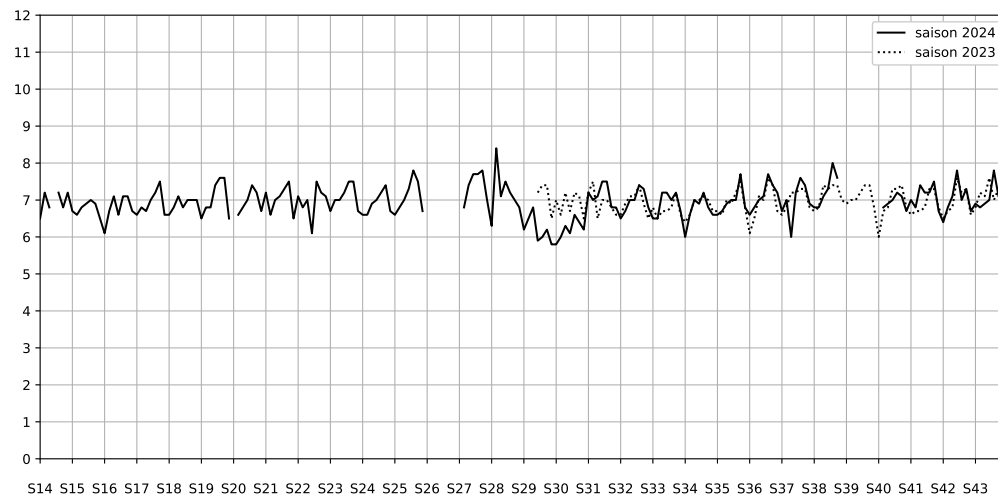

Légende

Indice Harmonica

Niveau sonore LAeq en dB(A)

1 Port de Bercy Aval, 75012 Paris

Indice Harmonica Nuit [22h-06h]
Comparaison avec saison précédente à jour équivalent

	22h-00h	00h-02h	02h-04h	04h-06h	Total nuit (22h-06h)
Nuit du lundi 02/12/2024 au mardi 03/12/2024	5,5	4,8	3,9	4,6	4,7
	56,3 dB(A)	53,3 dB(A)	48,7 dB(A)	51,9 dB(A)	53,4 dB(A)
Nuit du mardi 03/12/2024 au mercredi 04/12/2024	5,4	5,1	4,3	4,4	4,8
	56,5 dB(A)	54,6 dB(A)	50,8 dB(A)	51,8 dB(A)	54,0 dB(A)
Nuit du mercredi 04/12/2024 au jeudi 05/12/2024	6,1	5,2	4,6	4,9	5,2
	59,7 dB(A)	56,0 dB(A)	52,1 dB(A)	54,0 dB(A)	56,4 dB(A)
Nuit du jeudi 05/12/2024 au vendredi 06/12/2024	6,4	6,4	5,2	4,9	5,7
	61,4 dB(A)	61,4 dB(A)	55,5 dB(A)	53,6 dB(A)	59,2 dB(A)
Nuit du vendredi 06/12/2024 au samedi 07/12/2024	6,5	6,2	5,8	5,7	6,0
	61,7 dB(A)	59,8 dB(A)	58,4 dB(A)	57,8 dB(A)	59,7 dB(A)
Nuit du samedi 07/12/2024 au dimanche 08/12/2024	6,3	6,0	5,6	5,2	5,8
	60,6 dB(A)	59,1 dB(A)	57,3 dB(A)	55,6 dB(A)	58,5 dB(A)
Nuit du dimanche 08/12/2024 au lundi 09/12/2024	5,8	5,0	4,6	5,0	5,1
	58,3 dB(A)	54,8 dB(A)	52,1 dB(A)	54,3 dB(A)	55,5 dB(A)