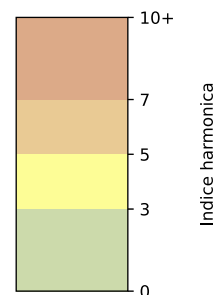

22h-00h	00h-02h	02h-04h	04h-06h	Total nuit (22h-06h)
Nuit du lundi 02/12/2024 au mardi 03/12/2024	5,5	4,8	4,4	4,9	4,9
	56,7 dB(A)	53,4 dB(A)	51,2 dB(A)	53,8 dB(A)	54,2 dB(A)
Nuit du mardi 03/12/2024 au mercredi 04/12/2024	5,4	5,0	4,5	4,8	4,9
	56,5 dB(A)	54,5 dB(A)	52,1 dB(A)	53,3 dB(A)	54,4 dB(A)
Nuit du mercredi 04/12/2024 au jeudi 05/12/2024	5,8	5,3	4,8	5,1	5,2
	58,1 dB(A)	56,0 dB(A)	53,0 dB(A)	54,8 dB(A)	55,9 dB(A)
Nuit du jeudi 05/12/2024 au vendredi 06/12/2024	6,0	6,4	5,3	5,2	5,7
	59,4 dB(A)	60,9 dB(A)	56,1 dB(A)	55,3 dB(A)	58,5 dB(A)
Nuit du vendredi 06/12/2024 au samedi 07/12/2024	5,8	5,8	5,8	5,7	5,8
	58,5 dB(A)	58,7 dB(A)	58,6 dB(A)	57,9 dB(A)	58,4 dB(A)
Nuit du samedi 07/12/2024 au dimanche 08/12/2024	6,8	6,2	5,9	5,8	6,2
	63,5 dB(A)	60,2 dB(A)	58,8 dB(A)	58,2 dB(A)	60,7 dB(A)
Nuit du dimanche 08/12/2024 au lundi 09/12/2024	5,8	5,2	5,0	5,4	5,4
	58,3 dB(A)	55,8 dB(A)	54,2 dB(A)	56,4 dB(A)	56,4 dB(A)

Légende