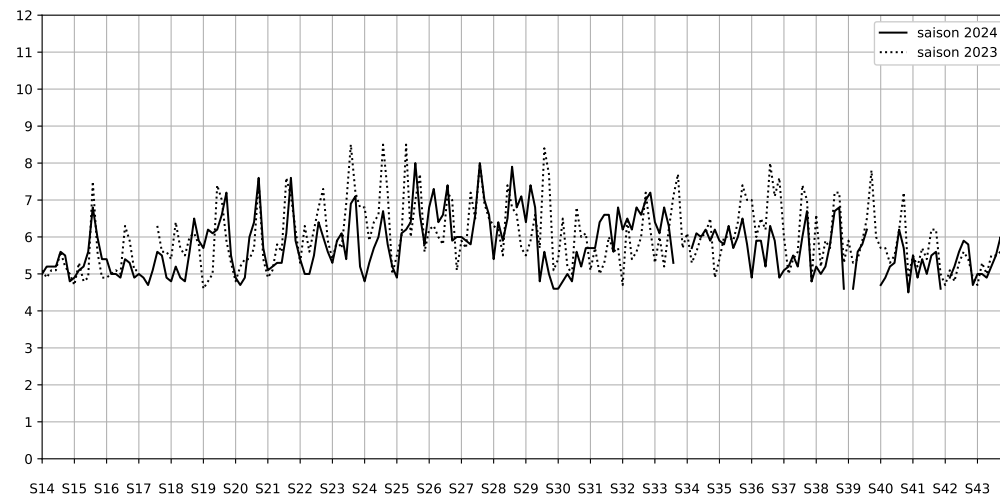

Légende

Indice Harmonica

Niveau sonore LAeq en dB(A)

Port de la Gare - 75013 Paris

Indice Harmonica Nuit [22h-06h]
Comparaison avec saison précédente à jour équivalent

	22h-00h	00h-02h	02h-04h	04h-06h	Total nuit (22h-06h)
Nuit du lundi 02/12/2024 au mardi 03/12/2024	5,5	4,8	4,4	4,9	4,9
	56,7 dB(A)	53,4 dB(A)	51,2 dB(A)	53,8 dB(A)	54,2 dB(A)
Nuit du mardi 03/12/2024 au mercredi 04/12/2024	5,4	5,0	4,5	4,8	4,9
	56,5 dB(A)	54,5 dB(A)	52,1 dB(A)	53,3 dB(A)	54,4 dB(A)
Nuit du mercredi 04/12/2024 au jeudi 05/12/2024	5,8	5,3	4,8	5,1	5,2
	58,1 dB(A)	56,0 dB(A)	53,0 dB(A)	54,8 dB(A)	55,9 dB(A)
Nuit du jeudi 05/12/2024 au vendredi 06/12/2024	6,0	6,4	5,3	5,2	5,7
	59,4 dB(A)	60,9 dB(A)	56,1 dB(A)	55,3 dB(A)	58,5 dB(A)
Nuit du vendredi 06/12/2024 au samedi 07/12/2024	5,8	5,8	5,8	5,7	5,8
	58,5 dB(A)	58,7 dB(A)	58,6 dB(A)	57,9 dB(A)	58,4 dB(A)
Nuit du samedi 07/12/2024 au dimanche 08/12/2024	6,8	6,2	5,9	5,8	6,2
	63,5 dB(A)	60,2 dB(A)	58,8 dB(A)	58,2 dB(A)	60,7 dB(A)
Nuit du dimanche 08/12/2024 au lundi 09/12/2024	5,8	5,2	5,0	5,4	5,4
	58,3 dB(A)	55,8 dB(A)	54,2 dB(A)	56,4 dB(A)	56,4 dB(A)