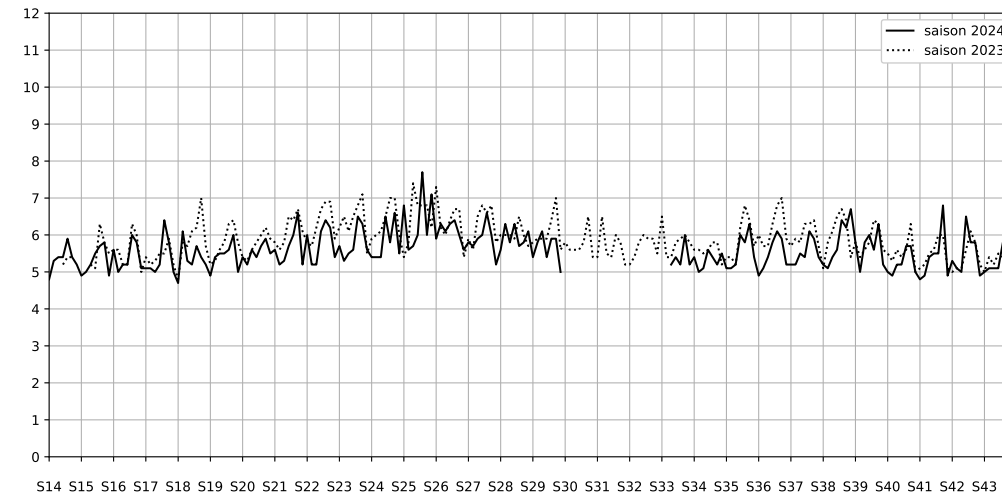

Légende

Indice Harmonica

Niveau sonore LAeq en dB(A)

Port de la Gare - 75013 Paris

Indice Harmonica Nuit [22h-06h]
Comparaison avec saison précédente à jour équivalent

	22h-00h	00h-02h	02h-04h	04h-06h	Total nuit (22h-06h)
Nuit du lundi 02/12/2024 au mardi 03/12/2024	5,2	4,2	3,6	4,2	4,3
	54,6 dB(A)	50,4 dB(A)	47,4 dB(A)	50,3 dB(A)	51,5 dB(A)
Nuit du mardi 03/12/2024 au mercredi 04/12/2024	5,0	4,8	4,4	4,4	4,6
	54,2 dB(A)	53,4 dB(A)	51,2 dB(A)	51,6 dB(A)	52,8 dB(A)
Nuit du mercredi 04/12/2024 au jeudi 05/12/2024	5,2	4,6	4,2	4,7	4,7
	55,1 dB(A)	52,5 dB(A)	50,5 dB(A)	52,8 dB(A)	53,0 dB(A)
Nuit du jeudi 05/12/2024 au vendredi 06/12/2024	5,6	5,8	4,8	4,6	5,2
	57,0 dB(A)	58,4 dB(A)	53,8 dB(A)	52,2 dB(A)	56,0 dB(A)
Nuit du vendredi 06/12/2024 au samedi 07/12/2024	5,6	5,4	5,4	5,3	5,4
	57,1 dB(A)	55,9 dB(A)	56,3 dB(A)	56,0 dB(A)	56,3 dB(A)
Nuit du samedi 07/12/2024 au dimanche 08/12/2024	5,8	5,6	5,1	5,0	5,4
	57,8 dB(A)	57,0 dB(A)	55,0 dB(A)	54,5 dB(A)	56,3 dB(A)
Nuit du dimanche 08/12/2024 au lundi 09/12/2024	5,4	4,7	4,2	4,6	4,7
	56,4 dB(A)	53,0 dB(A)	50,3 dB(A)	52,3 dB(A)	53,6 dB(A)