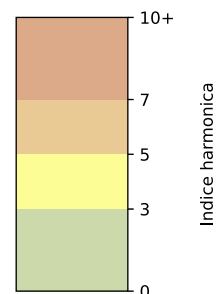

22h-00h	00h-02h	02h-04h	04h-06h	Total nuit (22h-06h)
Nuit du lundi 02/12/2024 au mardi 03/12/2024	5,4 56,3 dB(A)	4,6 52,5 dB(A)	4,0 49,2 dB(A)	4,6 52,3 dB(A)	4,6 53,3 dB(A)
Nuit du mardi 03/12/2024 au mercredi 04/12/2024	5,5 56,8 dB(A)	5,0 54,5 dB(A)	4,4 51,5 dB(A)	4,6 52,6 dB(A)	4,9 54,3 dB(A)
Nuit du mercredi 04/12/2024 au jeudi 05/12/2024	5,8 58,1 dB(A)	5,2 55,4 dB(A)	4,5 51,8 dB(A)	5,2 55,4 dB(A)	5,2 55,7 dB(A)
Nuit du jeudi 05/12/2024 au vendredi 06/12/2024	6,6 61,8 dB(A)	6,1 60,0 dB(A)	5,1 55,3 dB(A)	4,9 54,1 dB(A)	5,7 58,9 dB(A)
Nuit du vendredi 06/12/2024 au samedi 07/12/2024	5,8 58,3 dB(A)	5,7 57,9 dB(A)	5,8 58,6 dB(A)	5,7 57,7 dB(A)	5,8 58,1 dB(A)
Nuit du samedi 07/12/2024 au dimanche 08/12/2024	6,2 60,3 dB(A)	6,0 59,0 dB(A)	5,5 56,9 dB(A)	5,4 56,4 dB(A)	5,8 58,4 dB(A)
Nuit du dimanche 08/12/2024 au lundi 09/12/2024	5,8 58,3 dB(A)	5,2 55,3 dB(A)	4,8 53,1 dB(A)	5,2 55,2 dB(A)	5,2 55,9 dB(A)

Légende